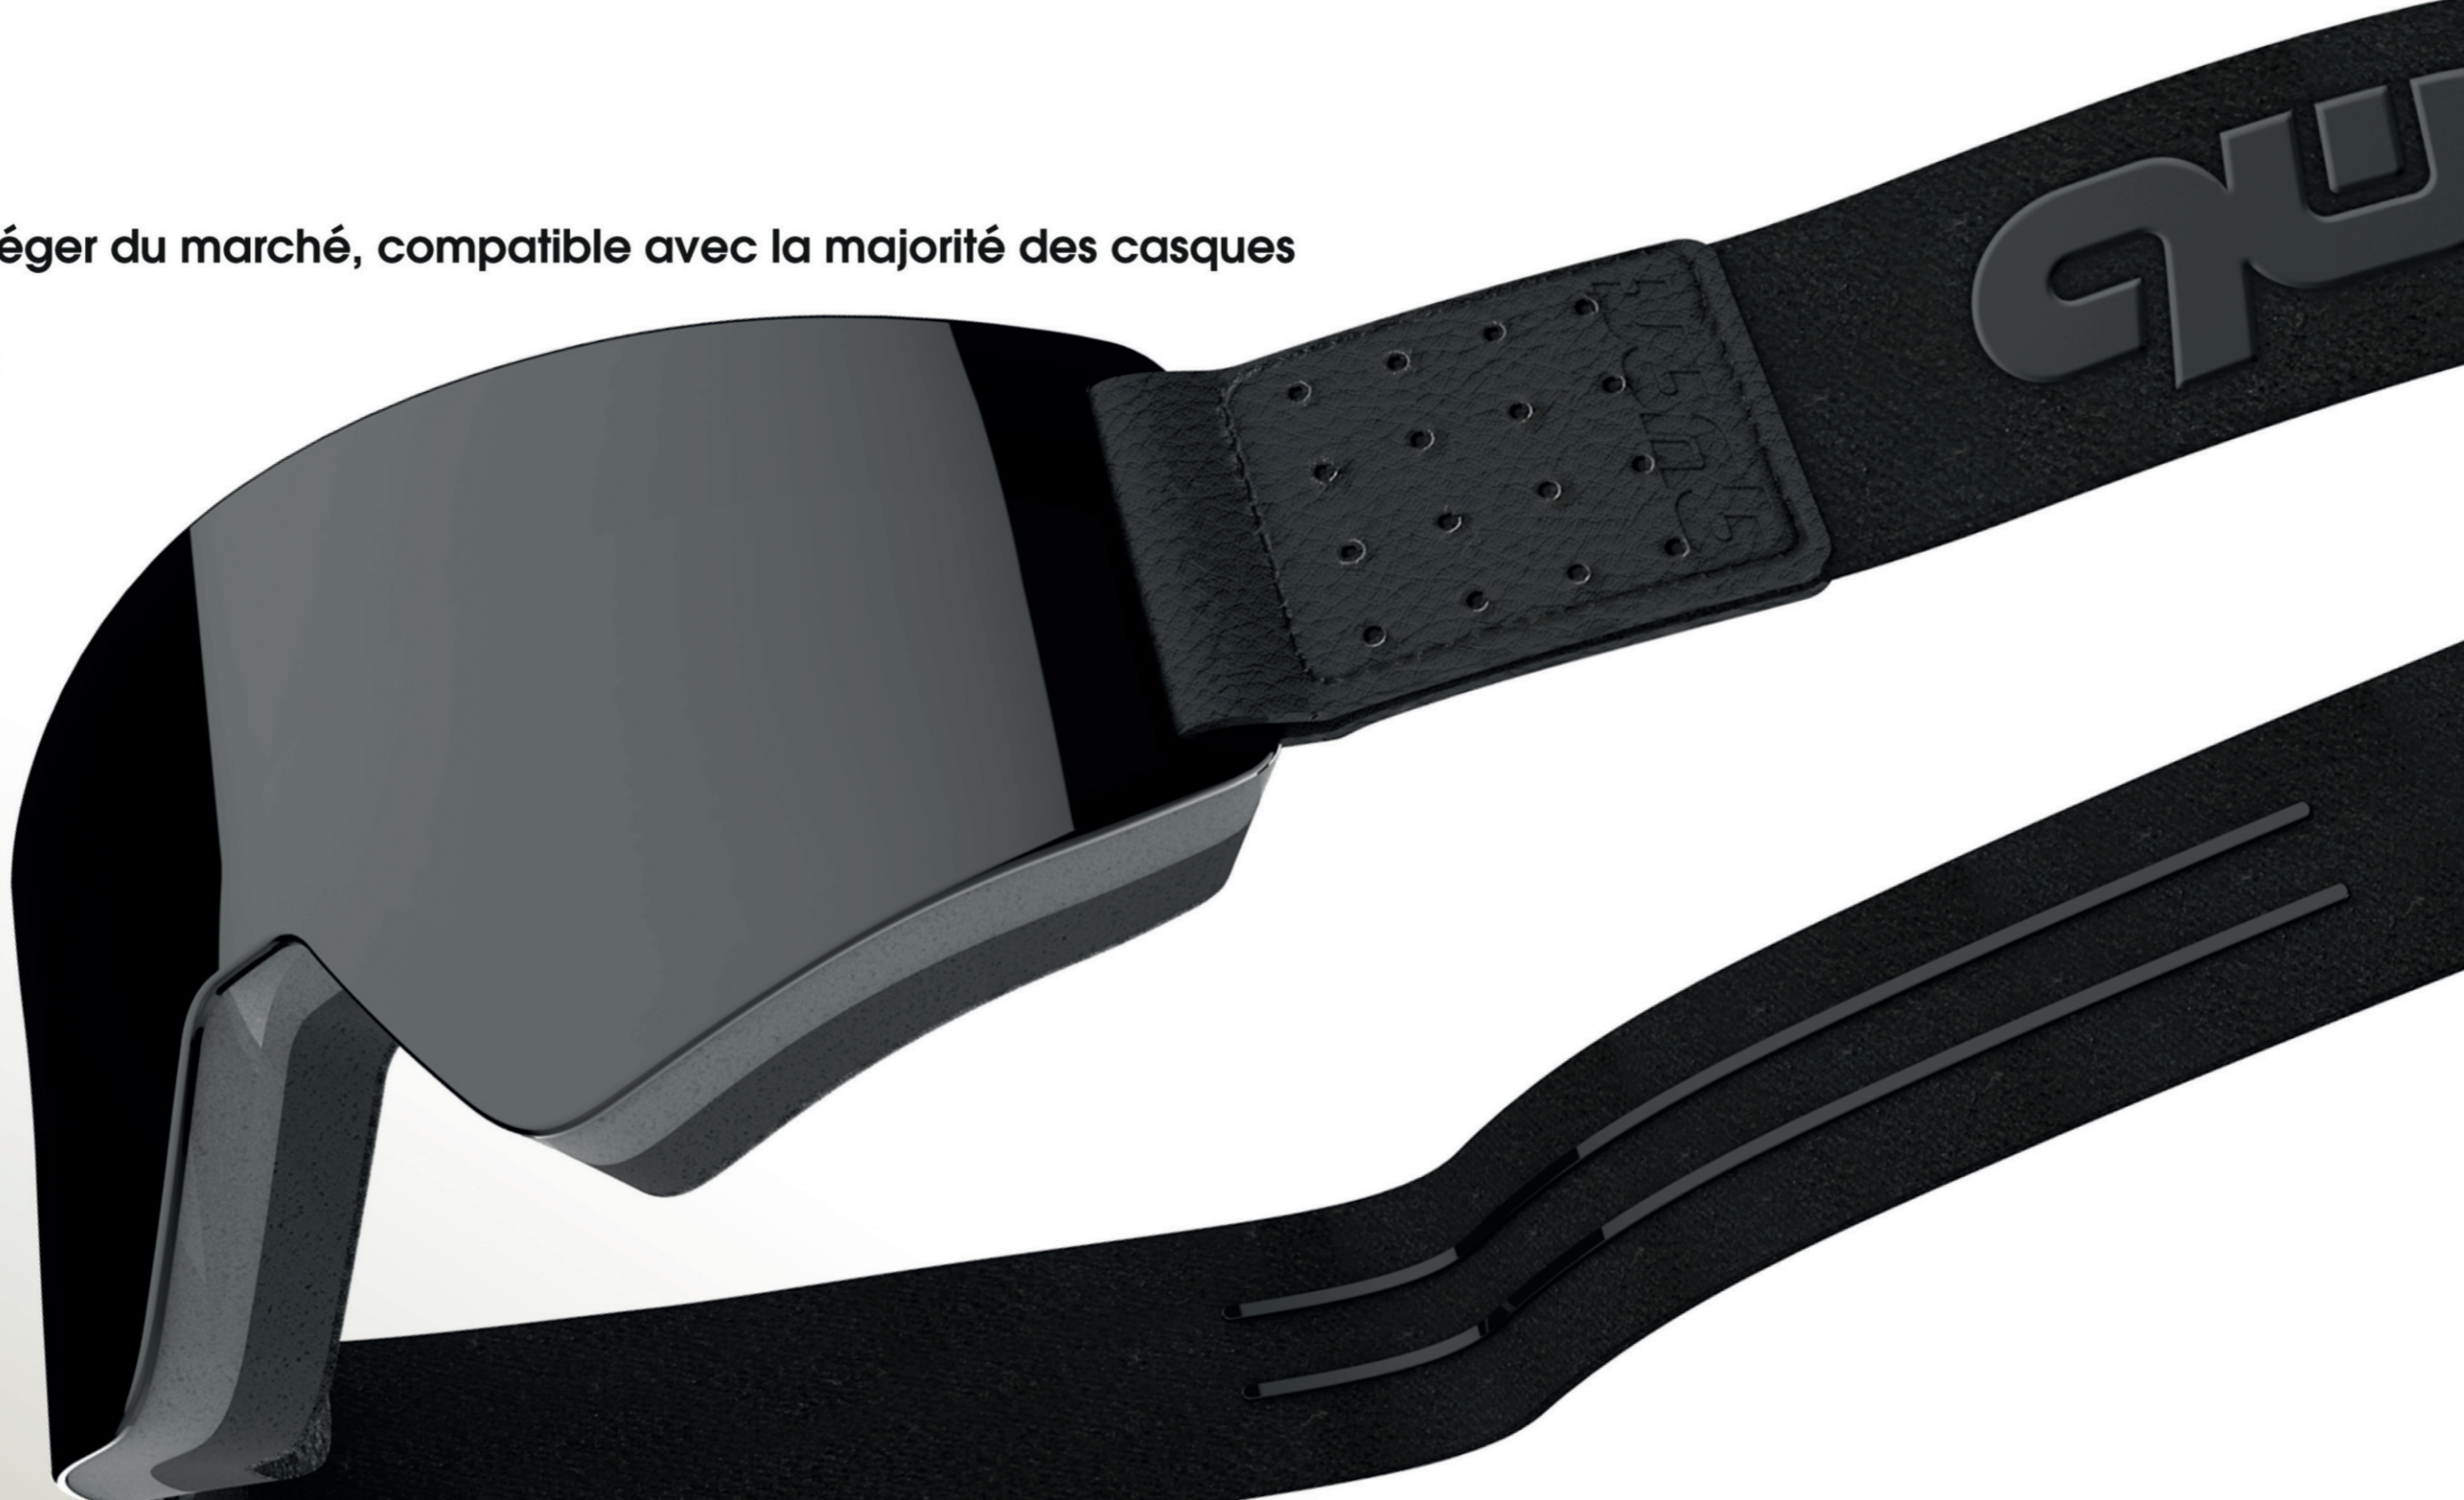

Suede Blue
Tailles: S - M - L - XL

Prix public TTC conseillé: 33,00 €
Ref: CHEES23

Cheek pads seuls

Suede Purple
Tailles: S - M - L - XL

Prix public TTC conseillé: 33,00 €
Ref: CHEES21

Cheek
Pads

DIFFÉRENTES ÉPAISSEURS (TAILLES)
POUR ADAPTER LE FITTING
DE VOTRE CASQUE

leismo™

Le masque le plus léger du marché, compatible avec la majorité des casques

leismo™

Extrême légèreté (55g)

S'adapte à la majorité des
casques du marché

Large champ de vision

3 Teintes d'écrans

Anti buée / Anti rayures