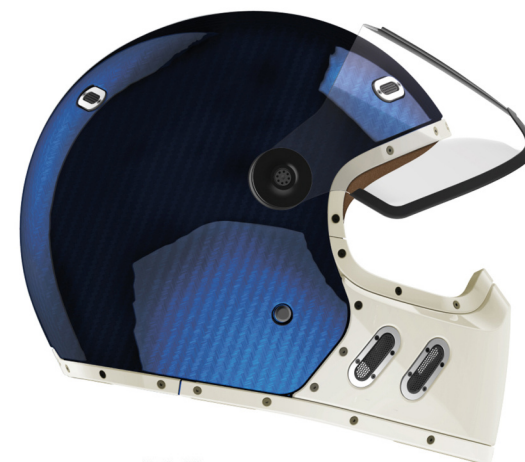

Phoenix VLE

VLE Gloss Sapphire Carbon & Gloss Sand
Intérieur cuir & suédine Brown / Ventilations Aluminium Brut

Prix public TTC conseillé: 769,00 €
Ref: PHVLG25CG9