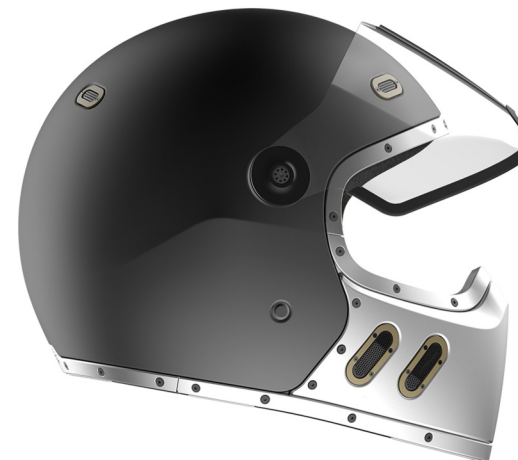

Phoenix 2tone
2tone Matte Titanium/Matte Silver Grey
Intérieur suédine Black / Ventilations Magnesium