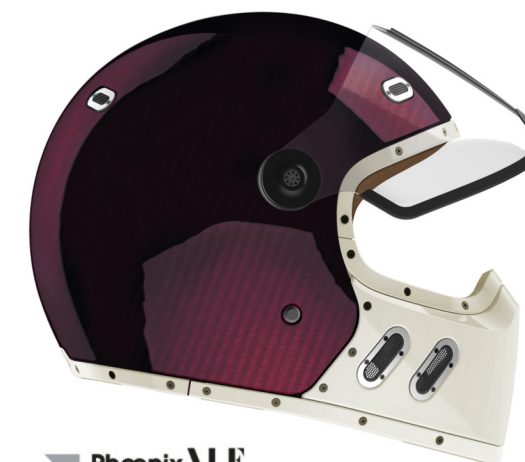

Phoenix VLE

VLE Gloss Syrah Carbon & Gloss Sand
Intérieur cuir & suédine Brown / Ventilations Aluminium Brut

Prix public TTC conseillé: 769,00 €
Ref: PHVLG26CG9