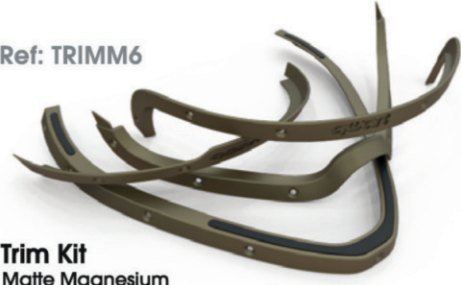

Prix public TTC conseillé: 49,00 €

Ref: TTOO2

T.Tool
Outil de secours 3 têtes

Prix public TTC conseillé: 7,00 €

Ref: TRIMM5

Trim Kit
Matte Titanium

Prix public TTC conseillé: 109,00 €

Ref: TRIMM6